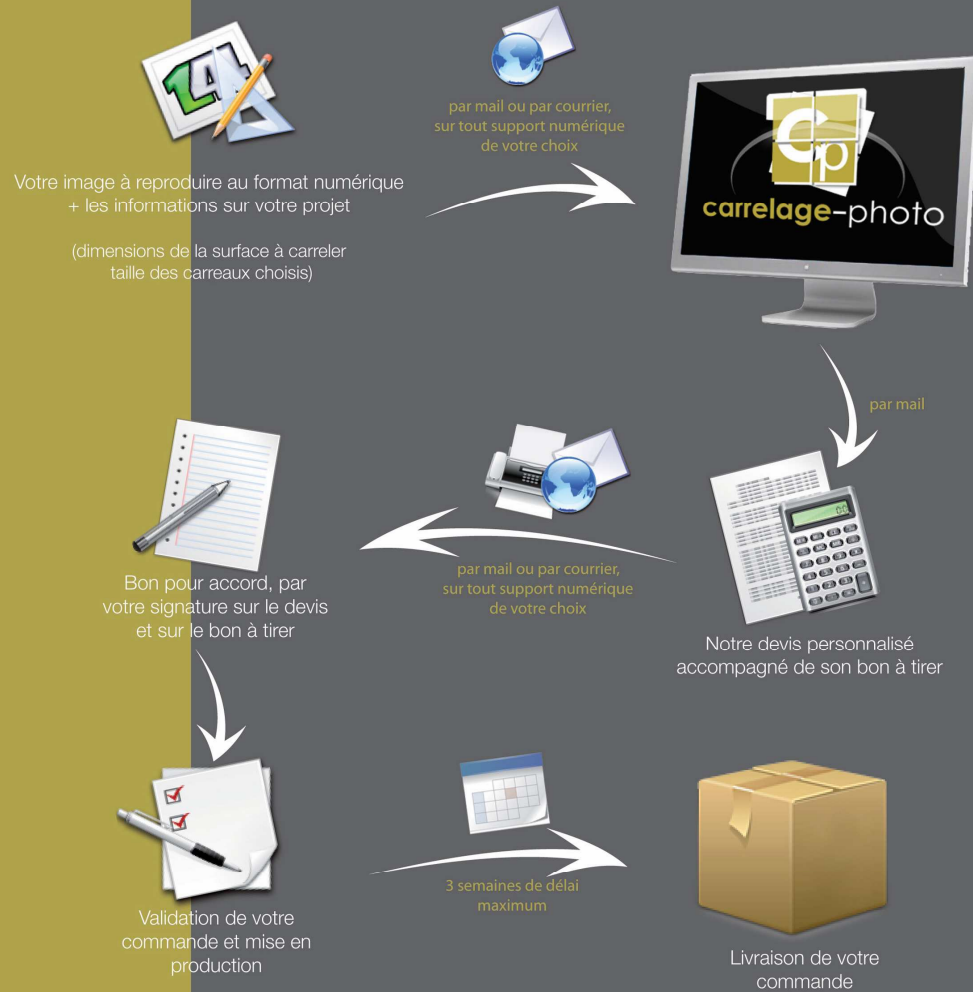

des engagements qualité, pour un partenariat durable et privilégié

"carrelez vos envies"

[contact@carrelage-photo.com](mailto:contact@carrelage-photo.com)

carrelage-photo  
.com

## carrelage-photo...

un concept **moderne** et **original** qui fait appel aux **nouvelles technologies**

nous imprimons sur demande, en haute définition, de la faïence murale prête à poser, avec les images ou les photos numériques de votre choix.

une **révolution** dans l'univers du **carrelage d'intérieur sur mesure**

à l'unité, en fresque, en trompe l'œil, en mosaïque ou en frise, nous reproduisons sur carrelage vos décors sans limite de dimensions, sur la surface à carrelé que vous désirez, par association de carreaux de céramique de même dimension.

une **maîtrise absolue** de la résolution d'images pour des reproductions sur carrelage de **qualité**

notre studio graphique procède, par découpage de l'image, à la conception d'une trame de travail qui permet l'édition individuelle de chaque carreau de faïence.